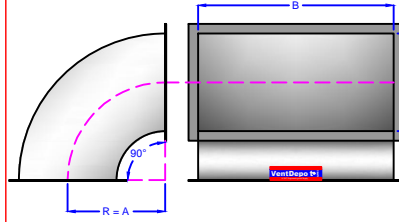

Giro a la Base o Normal