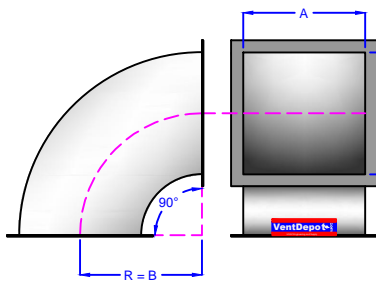

Category / Categoría
Ductos Cuadrados

Name / Nombre
CuadriCodo de 90°
Item # / Clave
DC9 - (001 al 505)

Datasheet / Ficha Técnica
www.VentDepot.com

Call Center México:
(55) 5822.1516
01 800 999.1516 (México)
ventas@ventdepot.com

Internacional Español:
+52 (55) 5822.1516
ventas@ventdepot.com

International English:
+1 (626) 771.0048
1 (888) 514.1516 (USA)
sales@ventdepot.com

Giro Ambos